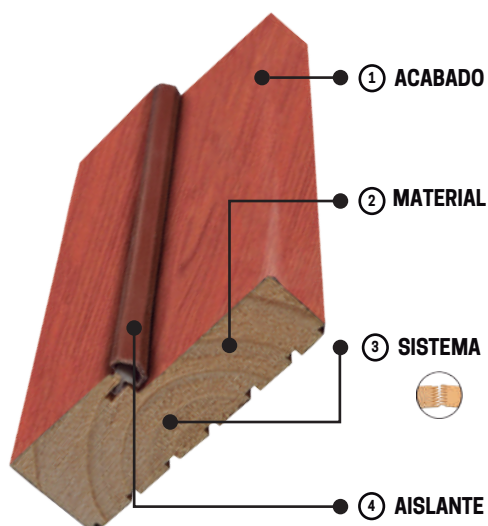

FICHA TÉCNICA

MARCO - FOIL MELAMÍNICO CEREZO

ITEM	DETALLES	TIPO	CARACTERÍSTICAS
1	ACABADO	Enchape Melamínico	<ul style="list-style-type: none"> - Lámina decorativa. - Contiene 280 gramos adheridas con termofusibles. - No requiere de un acabado final. - Color: Cerezo.
2	MATERIAL	Pino Radiata	<ul style="list-style-type: none"> - Porcentaje de humedad: 12% a 16%. - Madera selecta. - Versátil y resistente. - Proveniente de bosques responsables.
3	SISTEMA	Finger Joint	<ul style="list-style-type: none"> - Sistema especial de corte dentado para mayor resistencia y estabilidad.
4	AISLANTE	Burlete	<ul style="list-style-type: none"> - Tira de PVC. - Aísla el sonido y el aire. - Amortigua el golpe de la puerta.

DIMENSIONES	
ESPECIFICACIONES	MEDIDAS
ESPESOR	32mm
ANCHO	70mm
LARGO	2120mm

USO:

Para puertas con espesor de 40mm.

VENTAJAS:

- Amigable con el medio ambiente.

GARANTÍA:

5 años contra defectos o deficiencias que provengan de la fabricación o de los materiales utilizados, de acuerdo a la CLÁUSULA DE GARANTÍA ARES PERÚ.