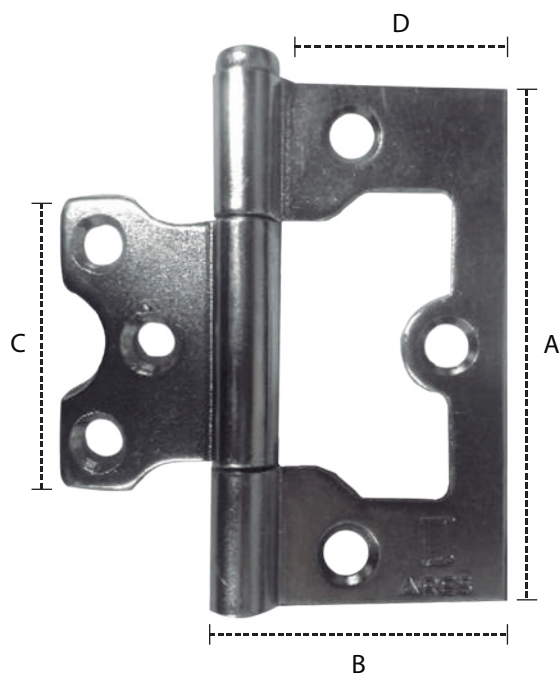

FICHA TÉCNICA

BISAGRA - OMEGA 3" ZINCADA ARES

(Caja incluye: 3 bisagras y tornillos)

DETALLES	TIPO	CARACTERÍSTICAS
ACABADO	Zincado	- Capa de zinc extremadamente delgada y uniforme. - Protege contra corrosión. - Da un aspecto más agradable.
MATERIAL	Acero Cold Rolled	- Cumple con los estándares internacionales.

DIMENSIONES	
ESPECIFICACIONES	MEDIDAS
REF	3"
CALIBRE	14
A	80.5mm
B	42.5mm
C	52.9mm
D	33.5mm

INSTALACIÓN:

- Peso máximo de la puerta: 40kg.
- Cantidad de bisagras por puerta con relleno Honeycomb:
 - 3 bisagras si la altura de la puerta es menor a 2.10mts.
 - 4 bisagras si la altura de la puerta es mayor a 2.10mts.