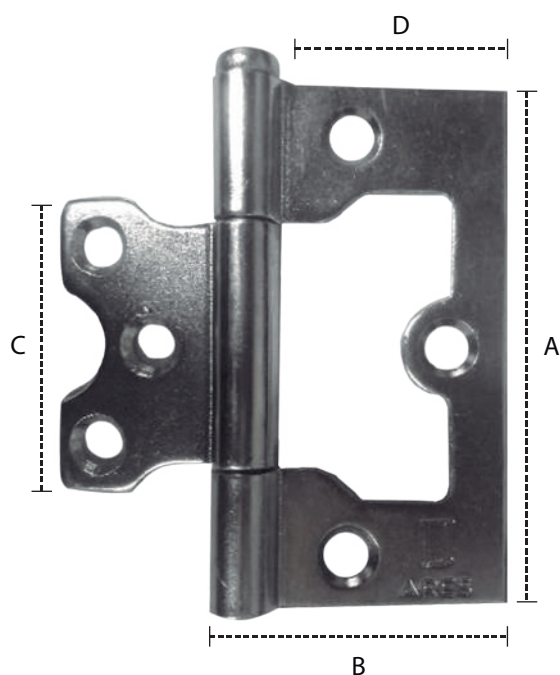

FICHA TÉCNICA

BISAGRA - OMEGA 3" ZINCADA ARES

(Caja incluye: 3 bisagras y tornillos)

DETALLES	TIPO	CARACTERÍSTICAS
ACABADO	Zincado	- Capa de zinc extremadamente delgada y uniforme. - Protege contra corrosión. - Da un aspecto más agradable.
MATERIAL	Acero Cold Rolled	- Cumple con los estándares internacionales.

DIMENSIONES	
ESPECIFICACIONES	MEDIDAS
REF	3"
CALIBRE	14
A	80.5mm
B	42.5mm
C	52.9mm
D	33.5mm

INSTALACIÓN:

- Peso máximo de la puerta: 40kg.
- Cantidad de bisagras por puerta con relleno Honeycomb:
 - 3 bisagras si la altura de la puerta es menor a 2.10mts.
 - 4 bisagras si la altura de la puerta es mayor a 2.10mts.