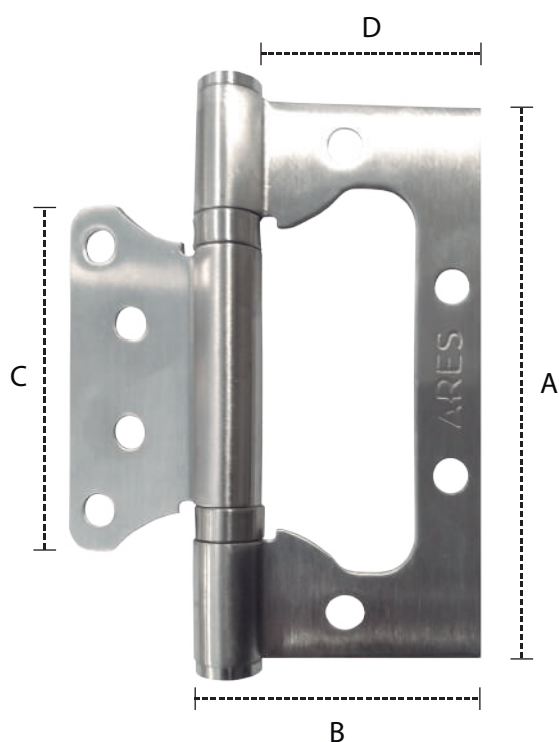

FICHA TÉCNICA

BISAGRA OMEGA 4" INOX ARES

(Caja incluye: 3 bisagras y tornillos)

DETALLES	TIPO	CARACTERÍSTICAS
MATERIAL	Acero Inox.	<ul style="list-style-type: none"> - Cumple con los estándares internacionales. - Elevada resistencia a la corrosión. - Color: Plateado.

DIMENSIONES	
ESPECIFICACIONES	MEDIDAS
BISAGRAS	4"x3"
TORNILLOS	4x25mm
REF	4"
CALIBRE	20
A	99mm
B	49.5mm
C	65mm
D	38.5mm

INSTALACIÓN:

- Peso máximo de la puerta: 40kg.
- Cantidad de bisagras por puerta con relleno Honeycomb:
 - 3 bisagras si la altura de la puerta es menor a 2.10mts.
 - 4 bisagras si la altura de la puerta es mayor a 2.10mts.
- No se necesita destajo para su instalación.